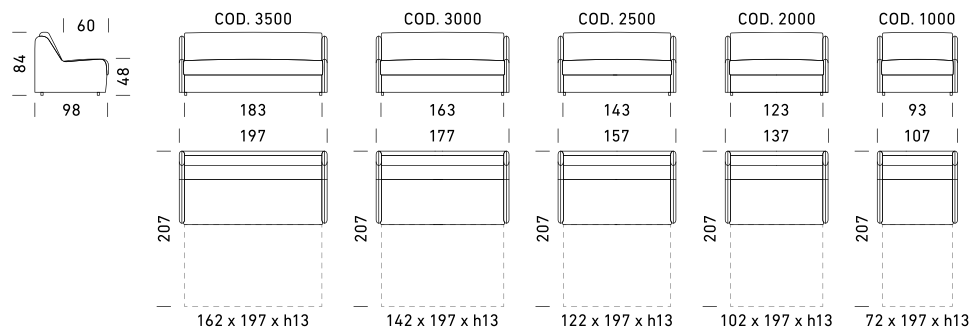

DIVANI LETTO / SOFA BEDS

FINITURE PIEDI / FOOT FINISHES

IIT_

Meccanismo: divano letto trasformabile con rete standard elettrosaldata con porta guanciali. Imbottiture: materasso standard poliuretano stretch D.30 h 13 cm. Seduta: densità 30 kg/m³. Spalla: densità 21 kg/m³. Piedi: in plastica neri. Optional: disponibile nella versione senza letto. Possibilità di richiedere la versione con rete a doghe e meccanismo ruote. Disponibili materassi opzionali ***(Materasso Topper Memory e 2 Foam disponibili solamente per la versione con rete elettrosaldata)**. Rivestimento: tessuto completamente sfoderabile. Pelle parzialmente sfoderabile. Due cuscini Modello D24 in omaggio stesso colore e categoria del divano. Per i divani in pelle non sono compresi cuscini omaggio.

EN_

Mechanism: convertible sofa bed with standard electro-welded mesh with pillow storage compartment. Padding: standard stretch polyurethane D.30 h 13 cm mattress. Seat: 30 kg/m³ density. Backrest: 21 kg/m³ density. Feet: black plastic. Optional: available in the version without bed. Possibility to request the model with slats and wheeled mechanism. Optional mattresses available ***(Mattress Topper Memory and Mattress 2 Foam available only for the version with electro-welded mechanism)**. Upholstery: completely removable fabric. Partially removable leather. Two complimentary Model D24 cushions in the same colour and category as the sofa. For leather sofas, free cushions D24 are not included