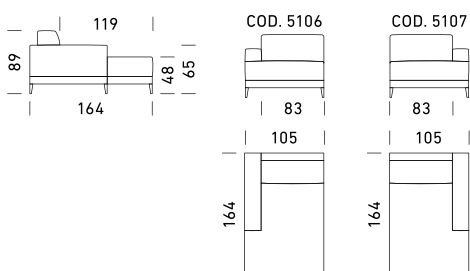

CHAISE LONGUE