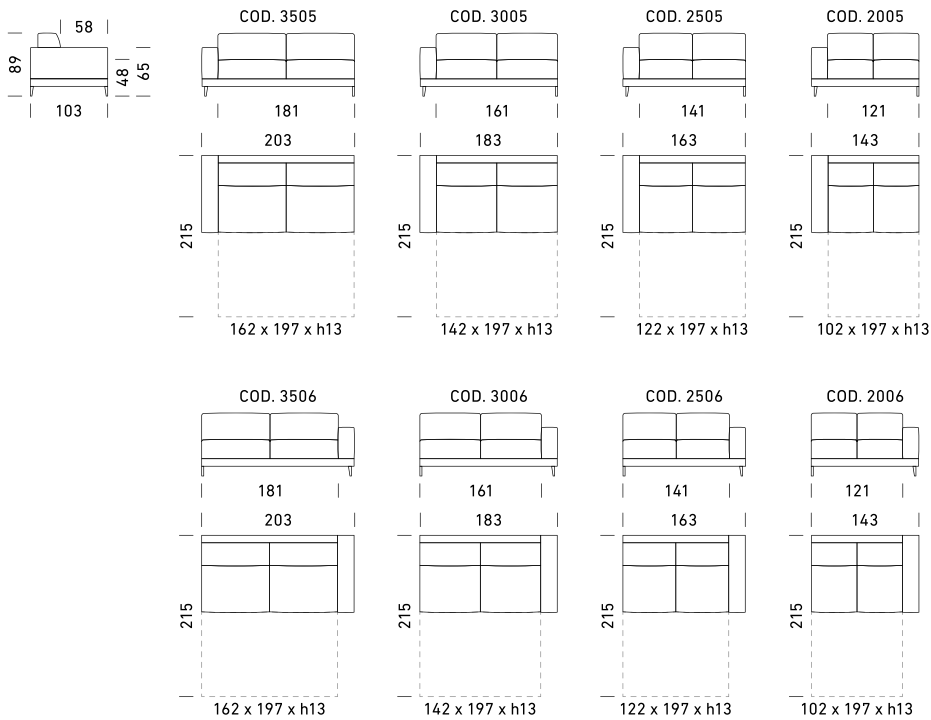

ELEMENTI MODULARI DIVANI LETTO / MODULAR ELEMENTS SOFA BEDS