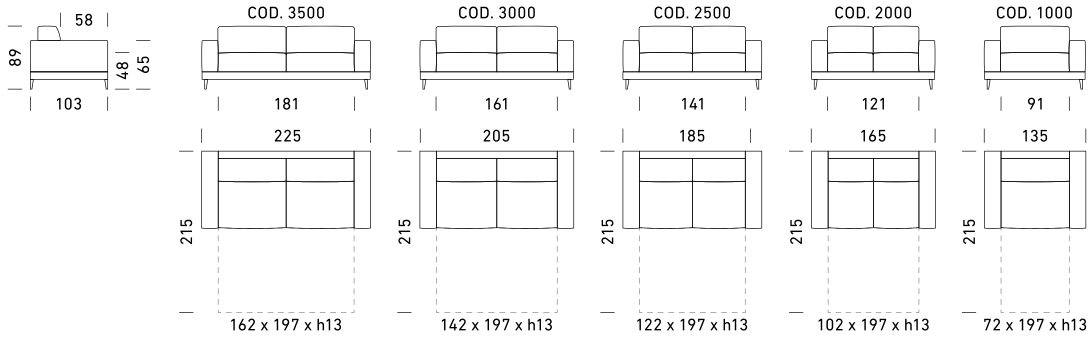

DIVANI LETTO / SOFA BEDS