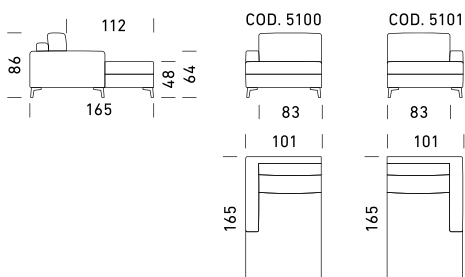

CHAISE LONGUE CONTENITORE / CHAISE LONGUE WITH STORAGE