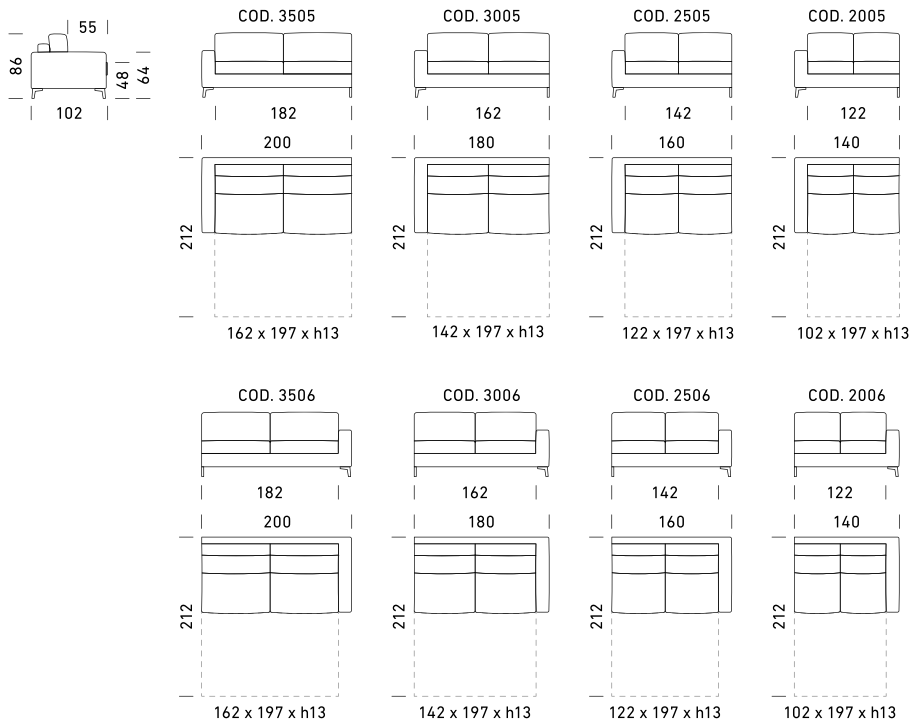

ELEMENTI MODULARI DIVANI LETTO / MODULAR ELEMENTS SOFA BEDS