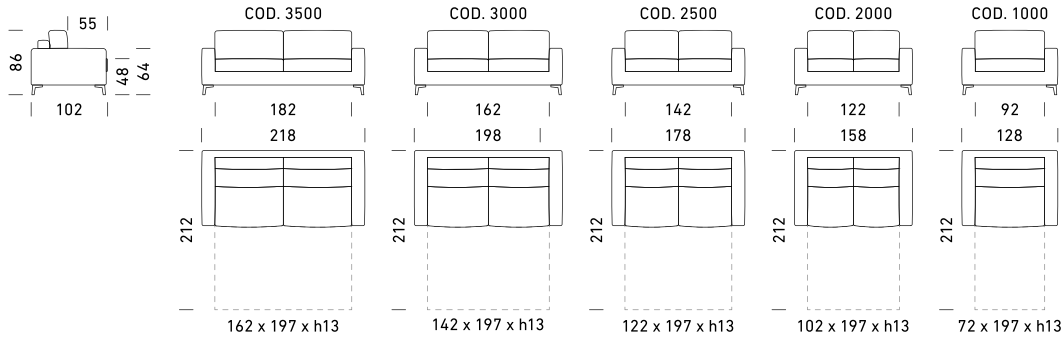

DIVANI LETTO / SOFA BEDS