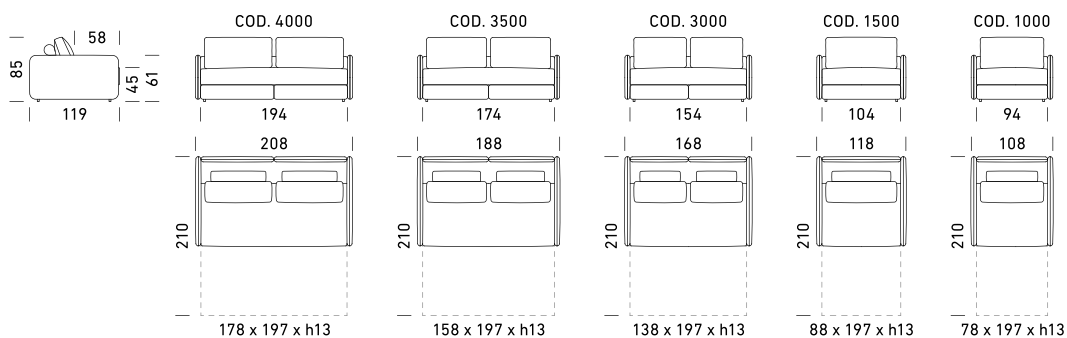

DIVANI LETTO / SOFA BEDS

TRAPUNTATURA / QUILTING