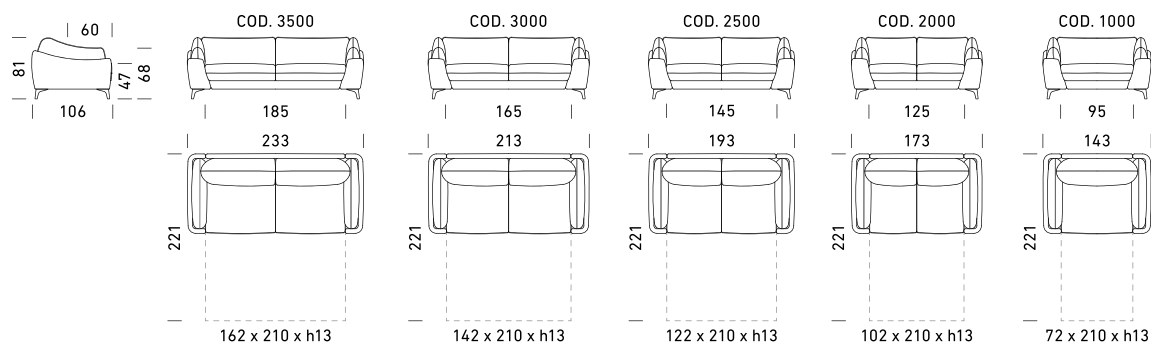

DIVANI LETTO / SOFA BEDS

FINITURE PIEDI / FOOT FINISHES

IT_
Divano letto trasformabile. Meccanismo: rete standard elettrosaldata. Struttura: agglomerato di legno, multistrato e listelli in abete. Materasso standard: poliuretano stretch HR35 h 13 cm. Seduta: poliuretano densità 35 kg/m³. Spalla: poliuretano densità 24 kg/m³. Piedi: h 13 cm in ferro disponibili in varie finiture. Optional: rete a doghe e meccanismo con ruote. Rivestimento: tessuto 100% sfoderabile. Pelle parzialmente sfoderabile. Due cuscini Modello D24 in omaggio stesso colore e categoria del divano. Per i divani in pelle non sono compresi cuscini omaggio. Disponibile nella versione senza letto.

EN_
Convertible sofa bed. Mechanism: standard electro-welded mesh. Structure: wood agglomerate, plywood and fir battens. Standard mattress: polyurethane stretch HR35 h 13 cm. Seat: polyurethane density 35 kg/m³. Backrest: polyurethane density 24 kg/m³. Feet: H 13 cm, available in different metal finishes. Option: wooden slats mechanism and wheeled mechanism. Upholstery: 100% removable fabric. Partially removable leather. Two complimentary cushions model D24 in the same colour and category as the sofa. For leather sofas, free cushions D24 are not included. Available in the version without bed.

RU_
Раскладной диван-кровать. Механизм: стандартная электросварная сетка. Каркас: древесный агломерат, фанера и рейки из пихтовой древесины. Стандартный матрас: вспененный полиуретан HR35 выс. 13 см. Сиденье: полиуретан плотностью 35 кг/м³. Подлокотник: полиуретан плотностью 24 кг/м³. Ножки: H 13 см, из металла, отделка по выбору. Дополнительно: ортопедическая решётка и механизм с роликами. Обшивка: ткань 100% съемная. Частично съемный кожаный чехол. Две дополнительные подушки модели D24 того же цвета и категории, что и диван. Для диванов из кожи не предусмотрены бесплатные подушки. Поставляется в версии без кровати.