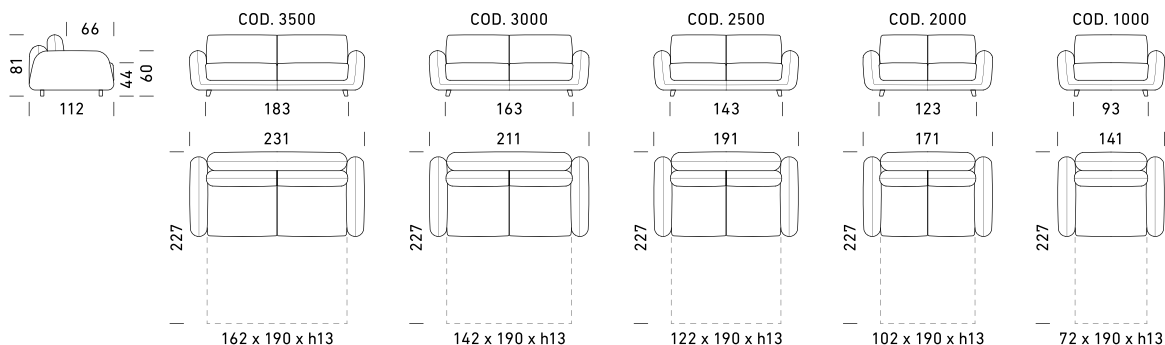

DIVANI LETTO / SOFA BEDS

FINITURE PIEDI / FOOT FINISHES

IT_
 Divano letto trasformabile. Meccanismo: rete standard elettrosaldata. Struttura: agglomerato di legno, multistrato e listelli in abete. Materasso standard: poliuretano stretch HR35 h 13 cm. Seduta: poliuretano densità 35 kg/m³. Spalla: poliuretano densità 24 kg/m³. Piedi: h 8 cm in legno disponibili in varie finiture. Optional: rete a doghe. Rivestimento: tessuto 100% sfoderabile. Due poggiatesta in omaggio stesso colore e categoria del divano. Disponibile nella versione senza letto.

EN_
 Convertible sofa bed. Mechanism: standard electro-welded mesh. Structure: wood agglomerate, plywood and fir battens. Standard mattress: polyurethane stretch HR35 h 13 cm. Seat: polyurethane density 35 kg/m³. Backrest: polyurethane density 24 kg/m³. Feet: h 8 cm in wood available in various finishes. Option: wooden slats mechanism. Upholstery: 100% removable fabric. Two complimentary lumbar cushions in the same colour and category as the sofa. Available in the version without bed.

DE_
 Umwandelbares Schlafsofa. Mechanismus: elektrogeschweißter Standardbettrost. Gestell: Holzagglomerat, Sperrholz und Tannenholzlatten. Standardmatratze: Polyurethanschaum HR35 H 13 cm. Sitzfläche: Polyurethan, Dichte 35 kg/m³. Rückenteil: Polyurethan, Dichte 24 kg/m³. Füße: H 8 cm aus Holz in verschiedenen Ausführungen erhältlich. Optional: Lattenrost. Bezug: Stoff 100 % abnehmbar. Zwei Nieren-Kissen, in der gleichen Farbe und Kategorie wie das Sofa sind zusätzlich im Lieferumfang enthalten. Erhältlich in der Version ohne Bett.