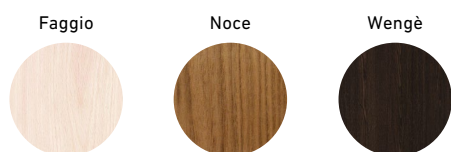

DIVANI LETTO / SOFA BEDS

FINITURE PIEDI / FOOT FINISHES

IT_
 Divano letto trasformabile. Meccanismo: rete standard elettrosaldata. Struttura: agglomerato di legno, multistrato e listelli in abete. Materasso standard: poliuretano stretch HR35 h 13 cm. Seduta: poliuretano densità 35 kg/m³. Spalla: poliuretano densità 24 kg/m³. Piedi: h 8 cm in legno disponibili in varie finiture. Optional: rete a doghe. Rivestimento: tessuto 100% sfoderabile. Due poggiatesta in omaggio stesso colore e categoria del divano. Disponibile nella versione senza letto.

EN_
 Convertible sofa bed. Mechanism: standard electro-welded mesh. Structure: wood agglomerate, plywood and fir battens. Standard mattress: polyurethane stretch HR35 h 13 cm. Seat: polyurethane density 35 kg/m³. Backrest: polyurethane density 24 kg/m³. Feet: h 8 cm in wood available in various finishes. Option: wooden slats mechanism. Upholstery: 100% removable fabric. Two complimentary lumbar cushions in the same colour and category as the sofa. Available in the version without bed.

DE_
 Umwandelbares Schlafsofa. Mechanismus: elektrogeschweißter Standardbettrost. Gestell: Holzagglomerat, Sperrholz und Tannenholzlatten. Standardmatratze: Polyurethanschaum HR35 H 13 cm. Sitzfläche: Polyurethan, Dichte 35 kg/m³. Rückenteil: Polyurethan, Dichte 24 kg/m³. Füße: H 8 cm aus Holz in verschiedenen Ausführungen erhältlich. Optional: Lattenrost. Bezug: Stoff 100 % abnehmbar. Zwei Nieren-Kissen, in der gleichen Farbe und Kategorie wie das Sofa sind zusätzlich im Lieferumfang enthalten. Erhältlich in der Version ohne Bett.